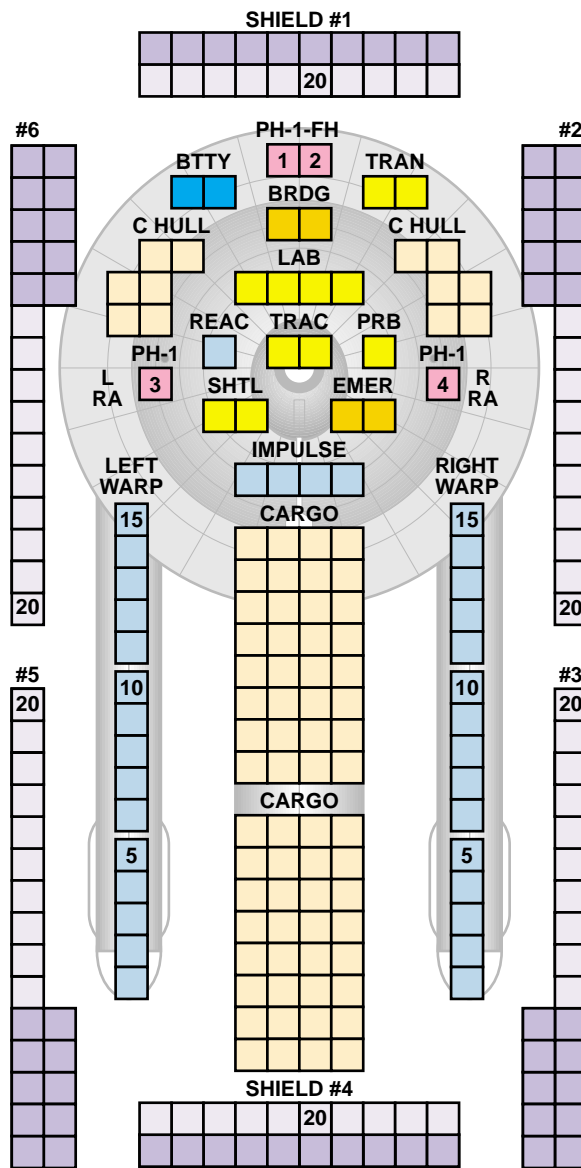

Power when undamaged: 35 + 2.

**POWER TRACK**

**+30**

**+20**

**+10**

**9**

**8**

**7**

**6**

**5**

**4**

**3**

**2**

**1**

**0**

**FRACTIONAL POWER**  
0 1/2

16

15

14

13

12

11

10

9